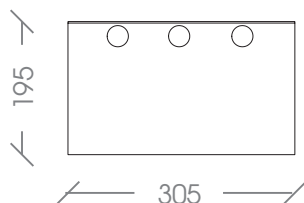

interruttore a
 due posizioni
*two position switch
 200/500 watt*

- fissato alla parete con 6 tasselli
fixed to the wall with 6 anchors

prevedere l'arrivo del cavo di alimentazione elettrica
 (lunghezza: 1m) nella parete posteriore, nell'area indicata
*predict an electrical cable connection (length: 1m)
 in the rear wall, in the shown area*

attacchi a muro
wall fixing

valvola bitubo con interasse 40mm
two pipe valve with 40mm wheelbase

vista superiore

sezione

distanza dalla
 parete circa 15mm
*distance from
 wall approx. 15mm*

specchio
mirror

unit: mm

Robe double - versione elettrica

200/500 watt

radiatore elettrico
in alluminio verniciato
*electric radiator
in painted aluminum*

vista laterale

vista frontale

appendini
hooks

interruttore a
due posizioni
*two position switch
200/500 watt*