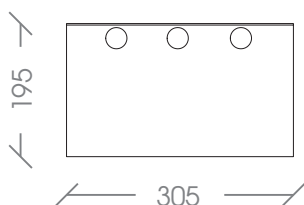

vista superiore