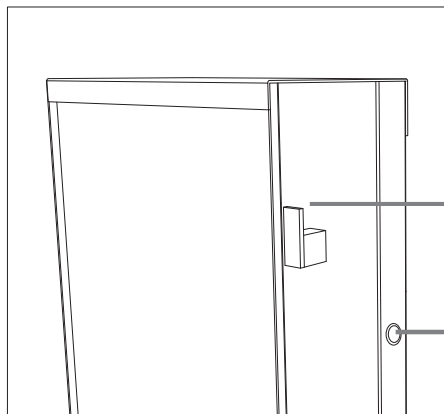

Robe double - versione combinata

630 watt - idraulico

200/500 watt - elettrico

radiatore combinato
 in alluminio verniciato
*idraulic/electric radiator
 in painted aluminum*

vista laterale

vista frontale

appendini
hooks

attacchi a muro
wall fixing

valvola bitubo con interasse 40mm
two pipe valve with 40mm wheelbase

vista superiore

sezione

distanza dalla
 parete circa 15mm
*distance from
 wall approx. 15mm*

specchio
mirror

unit: mm

Robe double - versione elettrica

200/500 watt

radiatore elettrico
in alluminio verniciato
*electric radiator
in painted aluminum*

vista laterale

vista frontale

appendini
hooks

interruttore a
due posizioni
*two position switch
200/500 watt*

- fissato alla parete con 6 tasselli
fixed to the wall with 6 anchors

prevedere l'arrivo del cavo di alimentazione elettrica (lunghezza: 1m) nella parete posteriore, nell'area indicata
predict an electrical cable connection (length: 1m) in the rear wall, in the shown area