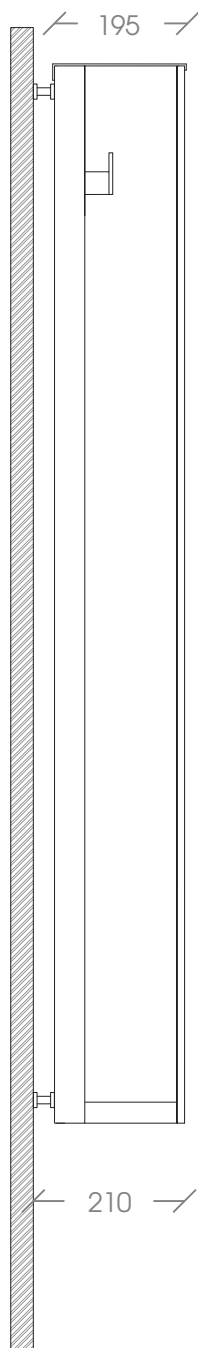

Robe double - versione combinata

630 watt - idraulico

200/500 watt - elettrico

radiatore combinato
 in alluminio verniciato
*idraulic/electric radiator
 in painted aluminum*

vista laterale

vista frontale

appendini
hooks

interruttore a
 due posizioni
*two position switch
 200/500 watt*

- fissato alla parete con 6 tasselli
fixed to the wall with 6 anchors

prevedere l'arrivo del cavo di alimentazione elettrica
 (lunghezza: 1m) nella parete posteriore, nell'area indicata
*predict an electrical cable connection (length: 1m)
 in the rear wall, in the shown area*

attacchi a muro
wall fixing

valvola bitubo con interasse 40mm
two pipe valve with 40mm wheelbase

vista superiore

sezione

distanza dalla
 parete circa 15mm
*distance from
 wall approx. 15mm*

specchio
mirror

unit: mm

Robe double - versione elettrica

200/500 watt

radiatore elettrico
in alluminio verniciato
*electric radiator
in painted aluminum*

vista laterale

vista frontale

appendini
hooks

interruttore a
due posizioni
*two position switch
200/500 watt*