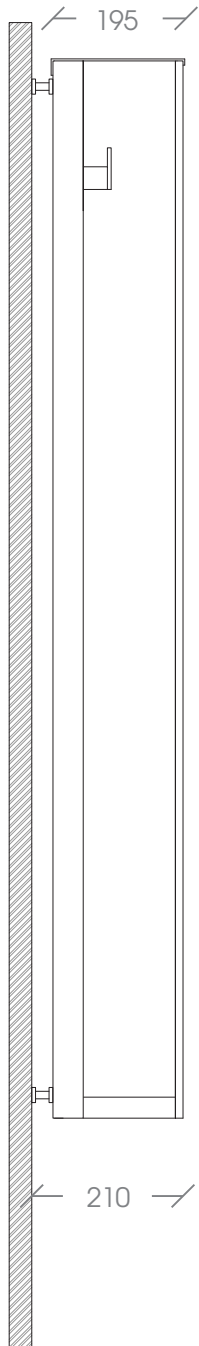

Robe double - versione combinata

630 watt - idraulico

200/500 watt - elettrico

radiatore combinato
 in alluminio verniciato
*idraulic/electric radiator
 in painted aluminum*

vista laterale

vista frontale

appendini
hooks

interruttore a
 due posizioni
*two position switch
 200/500 watt*

- fissato alla parete con 6 tasselli
fixed to the wall with 6 anchors

prevedere l'arrivo del cavo di alimentazione elettrica
 (lunghezza: 1m) nella parete posteriore, nell'area indicata
*predict an electrical cable connection (length: 1m)
 in the rear wall, in the shown area*

attacchi a muro
wall fixing

valvola bitubo con interasse 40mm
two pipe valve with 40mm wheelbase

vista superiore

sezione

distanza dalla
 parete circa 15mm
*distance from
 wall approx. 15mm*

specchio
mirror

unit: mm

Robe double - versione elettrica

200/500 watt

radiatore elettrico
in alluminio verniciato
*electric radiator
in painted aluminum*

vista laterale

vista frontale

appendini
hooks

interruttore a
due posizioni
*two position switch
200/500 watt*