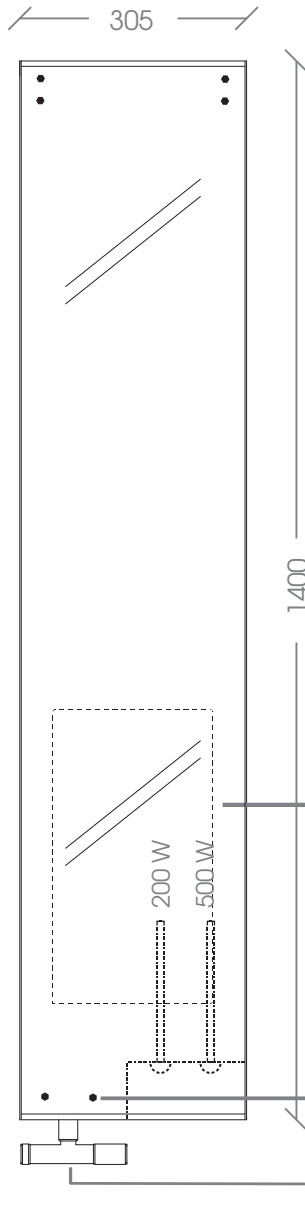

Robe double - versione combinata

630 watt - idraulico

200/500 watt - elettrico

radiatore combinato
 in alluminio verniciato
*idraulic/electric radiator
 in painted aluminum*

vista laterale

vista frontale

appendini
hooks

interruttore a
 due posizioni
*two position switch
 200/500 watt*

- fissato alla parete con 6 tasselli
fixed to the wall with 6 anchors

prevedere l'arrivo del cavo di alimentazione elettrica
 (lunghezza: 1m) nella parete posteriore, nell'area indicata
*predict an electrical cable connection (length: 1m)
 in the rear wall, in the shown area*

attacchi a muro
wall fixing

valvola bitubo con interasse 40mm
two pipe valve with 40mm wheelbase

vista superiore

sezione

distanza dalla
 parete circa 15mm
*distance from
 wall approx. 15mm*

specchio
mirror

unit: mm

Robe double - versione elettrica

200/500 watt

radiatore elettrico
in alluminio verniciato
*electric radiator
in painted aluminum*

vista laterale

vista frontale

appendini
hooks

interruttore a
due posizioni
*two position switch
200/500 watt*