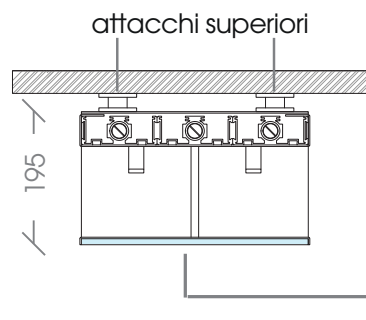

Robe double - versione combinata

630 watt - idraulico

200/500 watt - elettrico

radiatore combinato
 in alluminio verniciato
*idraulic/electric radiator
 in painted aluminum*

vista laterale

vista frontale

appendini
hooks

interruttore a
 due posizioni
*two position switch
 200/500 watt*

- fissato alla parete con 6 tasselli
fixed to the wall with 6 anchors

prevedere l'arrivo del cavo di alimentazione elettrica
 (lunghezza: 1m) nella parete posteriore, nell'area indicata
*predict an electrical cable connection (length: 1m)
 in the rear wall, in the shown area*

attacchi a muro
wall fixing

valvola bitubo con interasse 40mm
two pipe valve with 40mm wheelbase

vista superiore

sezione

distanza dalla
 parete circa 15mm
*distance from
 wall approx. 15mm*

specchio
mirror

unit: mm

Robe double - versione elettrica

200/500 watt

radiatore elettrico
in alluminio verniciato
*electric radiator
in painted aluminum*

vista laterale

vista frontale

appendini
hooks

interruttore a
due posizioni
*two position switch
200/500 watt*