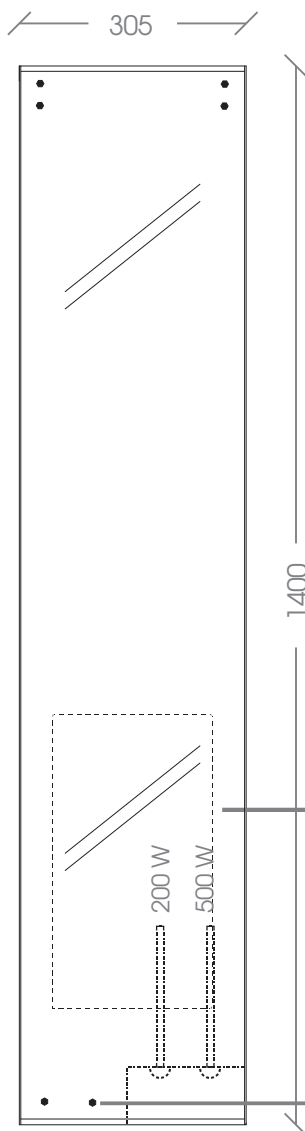

interruttore a
 due posizioni
*two position switch
 200/500 watt*

- fissato alla parete con 6 tasselli
fixed to the wall with 6 anchors

prevedere l'arrivo del cavo di alimentazione elettrica
 (lunghezza: 1m) nella parete posteriore, nell'area indicata
*predict an electrical cable connection (length: 1m)
 in the rear wall, in the shown area*

attacchi a muro
wall fixing

valvola bitubo con interasse 40mm
two pipe valve with 40mm wheelbase

vista superiore

sezione

distanza dalla
 parete circa 15mm
*distance from
 wall approx. 15mm*

specchio
mirror

unit: mm

Robe double - versione elettrica

200/500 watt

radiatore elettrico
in alluminio verniciato
*electric radiator
in painted aluminum*

vista laterale

vista frontale

appendini
hooks

interruttore a
due posizioni
*two position switch
200/500 watt*

- fissato alla parete con 6 tasselli
fixed to the wall with 6 anchors

prevedere l'arrivo del cavo di alimentazione elettrica (lunghezza: 1m) nella parete posteriore, nell'area indicata
predict an electrical cable connection (length: 1m) in the rear wall, in the shown area