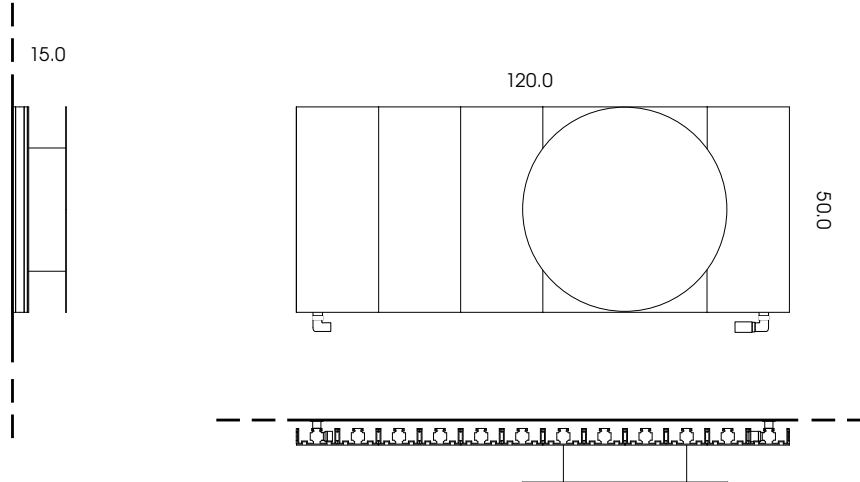

esempi di composizione

composition examples

radiatore + round

radiator + round

versioni disponibili : acqua
elettrico
combinato

watt ad acqua: 895

finiture: bianco, nero

*available versions : water
electric
combi*

watt hydraulic: 895

finishes: white, black