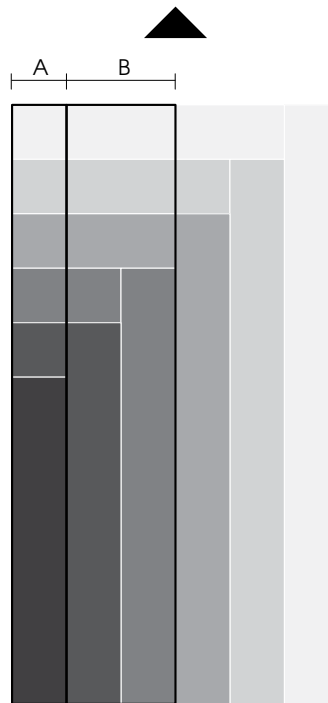

elemento scaldante modulare base base module heating element

dettaglio modulo base radiante
(10 cm) in alluminio con modulo
cover verniciata (10 cm)

aluminium radiant module
detail (10 cm) with painted
cover module (10 cm)

larghezza: 10 cm
altezza: da 40cm a 200

width: 10 cm
height : from 40cm to 200

variazioni dal
modulo radiante base

A- cover rivestimento
largh. 100 mm

B- cover rivestimento
largh. 200 mm

radiant module
variations

A- cover width 10 cm

B- cover width 20 cm

tabella rapporto watt emessi/dimensione
power/dimension table ratio

length / height	cm 10	20	30	40	50	60	70	80	90	100	>
cm 40	60w	120w	180w	240w	300w	360w	420w	480w	540w	600w	
50	75w	150w	225w	300w	375w	450w	525w	600w	675w	750w	
60	90w	180w	270w	360w	450w	540w	630w	720w	810w	900w	
70	105w	210w	315w	420w	525w	630w	735w	840w	945w	1050w	
80	120w	240w	360w	480w	600w	720w	840w	960w	1080w	1200w	
90	135w	270w	405w	540w	675w	810w	945w	1080w	1215w	1350w	
100	150w	300w	450w	600w	750w	900w	1050w	1200w	1350w	1500w	
110	165w	330w	495w	660w	825w	990w	1155w	1320w	1485w	1650w	
120	180w	360w	540w	720w	900w	1080w	1260w	1440w	1620w	1800w	
130	195w	390w	585w	780w	975w	1170w	1365w	1560w	1755w	1950w	
140	210w	420w	630w	840w	1050w	1260w	1470w	1680w	1890w	2100w	
150	225w	450w	675w	900w	1125w	1350w	1575w	1800w	2025w	225w	
160	240w	480w	720w	960w	1200w	1440w	1680w	1920w	2160w	2400w	
170	257w	514w	771w	1028w	1285w	1542w	1799w	2056w	2313w	2570w	
180	275w	550w	825w	1100w	1375w	1650w	1925w	2200w	2475w	2750w	
190	287w	574w	861w	1148w	1435w	1722w	2009w	2296w	2583w	2870w	
200	300w	600w	900w	1200w	1500w	1800w	2100w	2400w	2700w	3000w