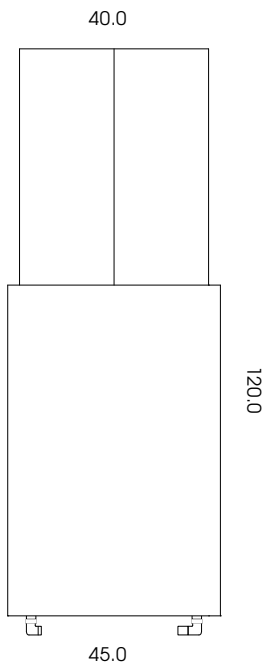

radiatore + rectangle
radiator + rectangle

versioni disponibili : acqua
elettrico
combinato

watt ad acqua: 717
watt elettrico: 700

finiture: bianco, nero

*available versions : water
electric
combi*

*watt hydraulic: 717
watt electric: 600*

finishes: white, black