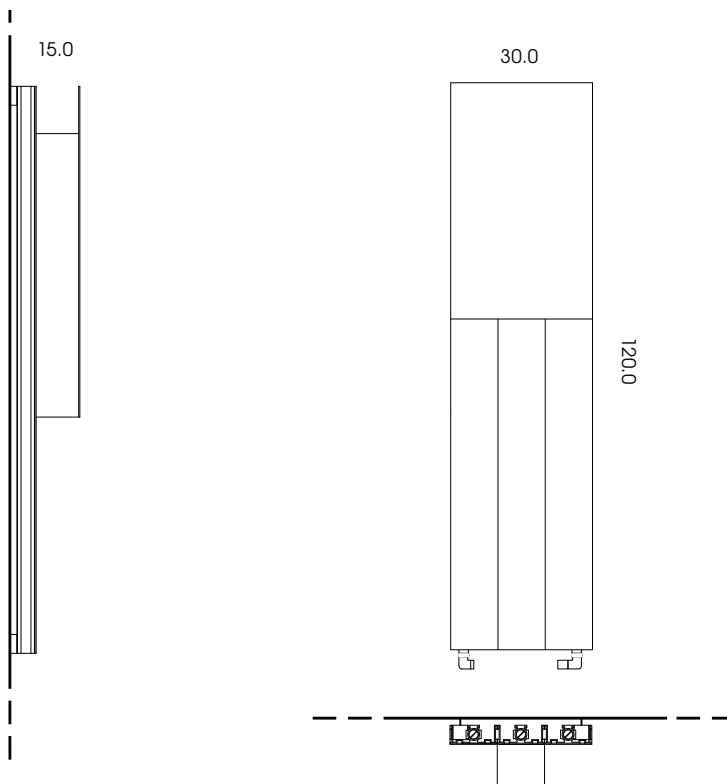

radiatore + slim

radiator + slim

versioni disponibili : acqua
elettrico
combinato

watt ad acqua: 538

watt elettrico: 500

finiture: bianco, nero

*available versions : water
electric
combi*

watt hydraulic: 538

watt electric: 500

finishes: white, black