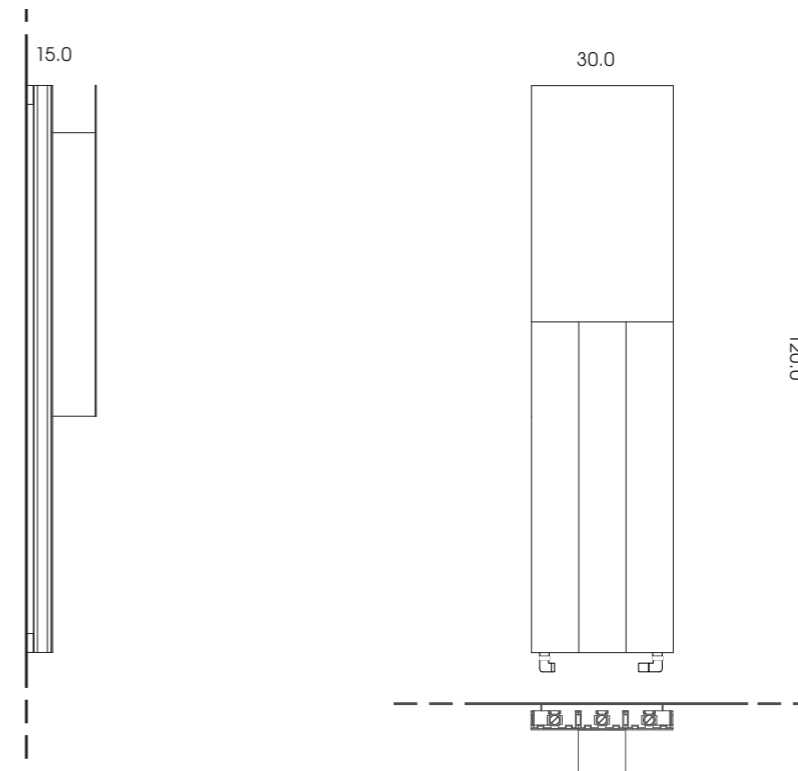

radiatore + slim radiator + slim

versioni disponibili :
acqua, elettrico o combinati
watt ad acqua: 538
watt elettrico: 500
finiture: bianco o nero

available versions :
water, electric or both
watt hydraulic: 538
watt electric: 500
finishes: white or black