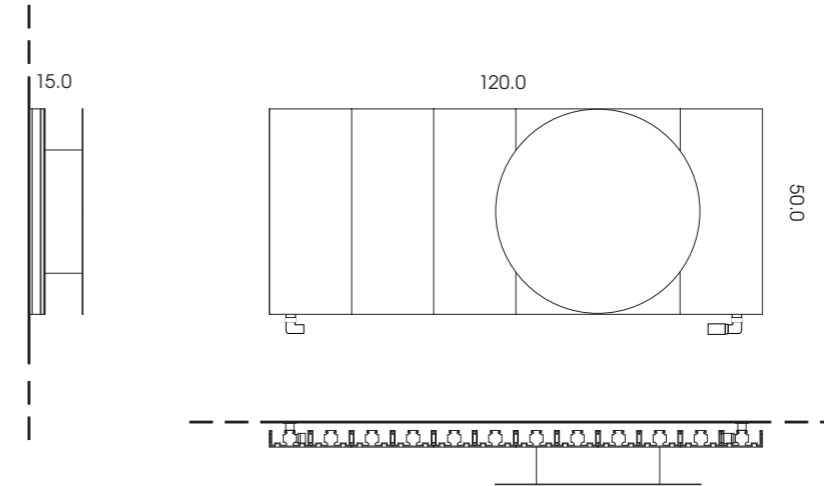

esempi di composizione composition examples

radiatore + round radiator + round

versioni disponibili :
acqua, elettrico o combinati
watt ad acqua: 895
finiture: bianco o nero

available versions :
water, electric or both
watt hydraulic: 895
finishes: white or black